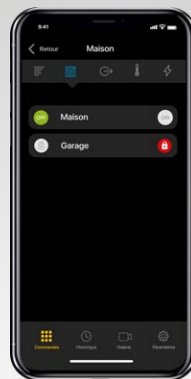

Une solution intelligente pour la sécurité et la protection

JABLOTRON Mercury est un système de sécurité IP professionnel conçu pour protéger les maisons familiales, les petits commerces, les bureaux et les entreprises.

Système à commande intuitive qui vous protège des effractions et des imprévus.